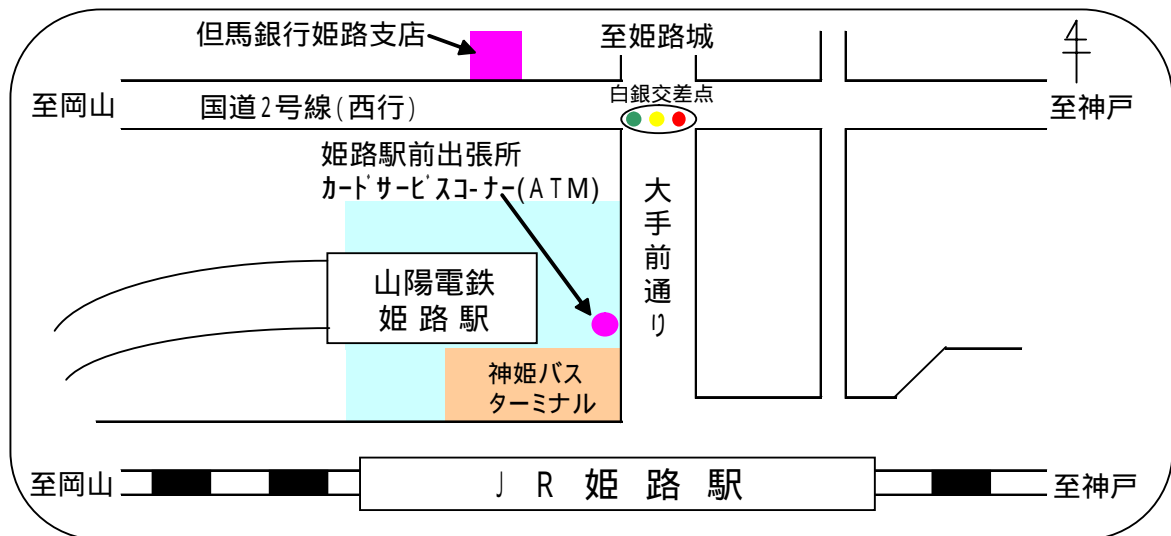

平成19年11月13日

株式会社 但馬銀行

「姫路駅前出張所」(店舗外カードサービスコーナー)  
新設のお知らせ

このたび、下記のとおり店舗外カードサービスコーナーを新設いたしましたのでお知らせいたします。

記

1. 名称 姫路支店 姫路駅前出張所
2. 所在地 兵庫県姫路市西駅前町1番地 神姫ビル1階
3. 開設日 平成19年11月13日(火)
4. 取扱時間 平日 8:00~21:00  
土曜日 9:00~19:00  
日・祝日 9:00~19:00
5. 取扱業務 ・預金の入出金 ・振込 ・キャッシング ・残高照会  
・通帳記入 ・暗証番号の変更 ・出金限度額引き下げ 等
6. 姫路駅前出張所ご案内地図