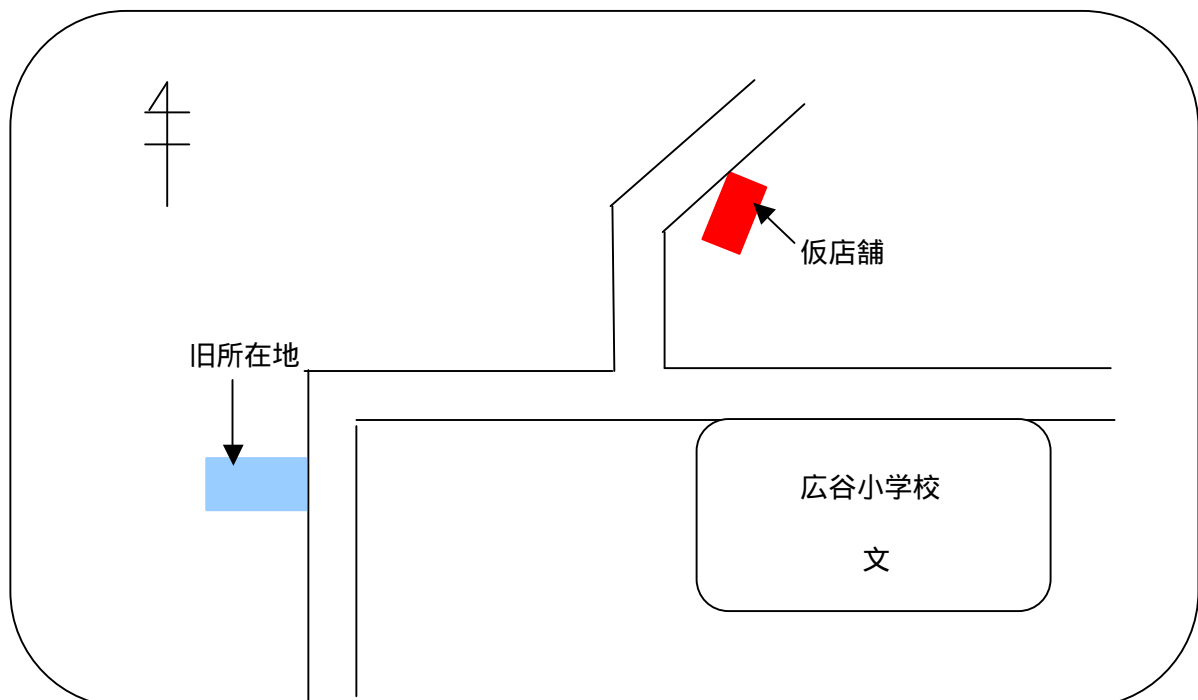

平成18年5月1日

株式会社 但馬銀行

広谷支店の仮営業所への移転のお知らせ

但馬銀行広谷支店は、店舗新築のため仮営業所に移転いたしましたのでお知らせいたします。

新店舗は、11月下旬の営業開始を目指し、貸金庫、カードサービスコーナー等を充実させるとともに、一層のサービス向上に努めてまいります。

皆さまには大変ご不便をおかけいたしますが、ご理解いただきますよう宜しくお願いいたします。

記

1. 店舗名	広谷支店
2. 仮営業所所在地	兵庫県養父市上箇323番地7
3. 旧所在地	養父市広谷89番地の1
3. 電話番号	079(664)0016(変更なし)
4. FAX番号	079(664)1869(")
5. 移転日	平成18年5月1日(月)
6. カードサービスコーナーの営業時間	平日 8:45~18:00(変更なし) 土曜日 8:45~17:00(")

以上

本件に関するお問い合わせ先
総務部 0796-24-2111(代表)