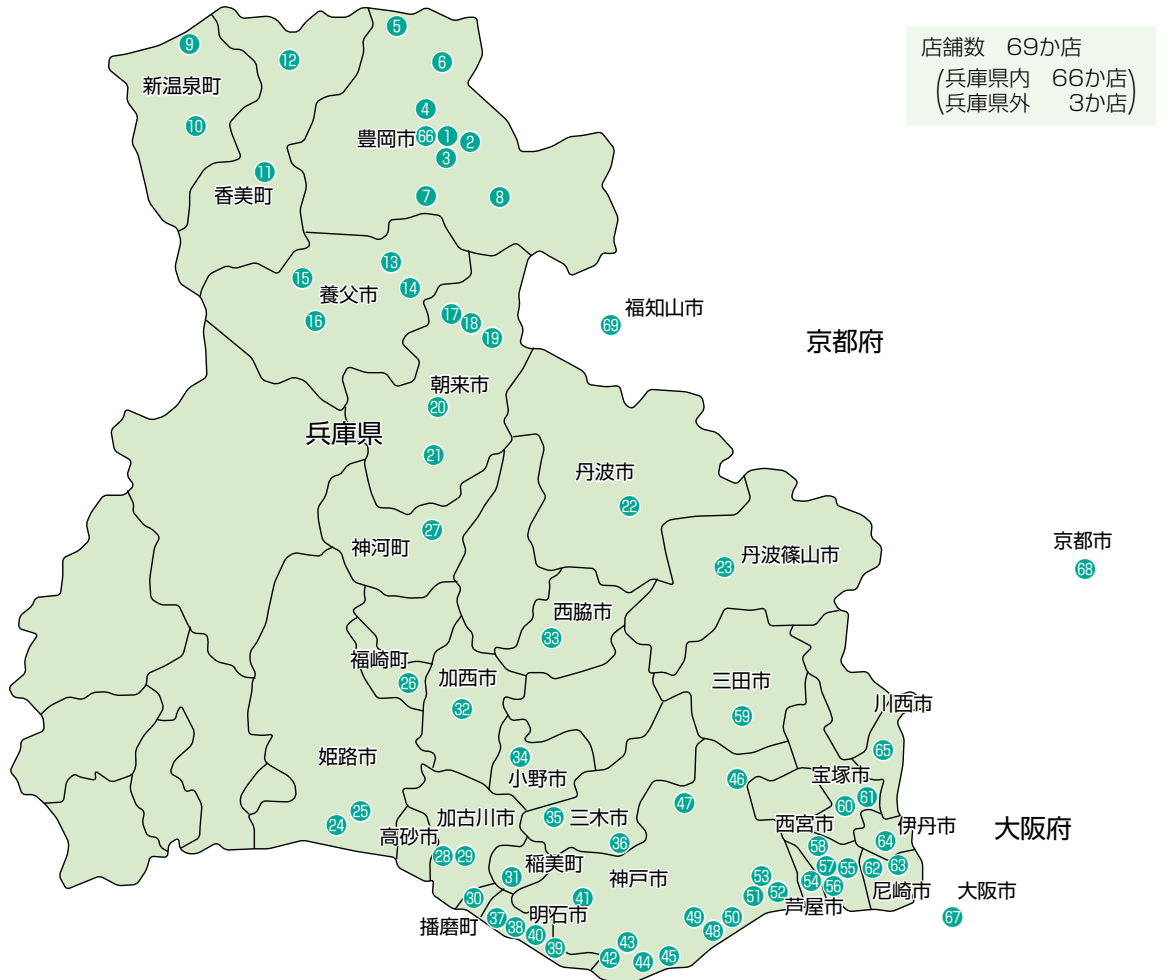

店舗ネットワーク

(令和3年6月30日現在)

兵 庫 県

《豊岡市》

- ①本店営業部
- ②豊岡東支店
- ③昭和町支店
- ④問屋町支店
- ⑤竹野支店
- ⑥城崎支店
- ⑦日高支店
- ⑧出石支店

《美方郡》

- ⑨浜坂支店
- ⑩湯村支店
- ⑪村岡支店
- ⑫香住支店

《養父市》

- ⑬八鹿支店
- ⑭広谷支店
- ⑮関宮支店
- ⑯大屋支店

《朝来市》

- ⑰和田山支店

⑱和田山東支店

⑲山東支店

⑳新井支店

㉑生野支店

《丹波市》

㉒柏原支店

《丹波篠山市》

㉓篠山支店

《姫路市》

㉔姫路支店

㉕姫路東支店

《神崎郡》

㉖福崎支店

大 阪 府

《大阪市》

⑰大阪支店

京 都 府

《京都市》

⑱京都支店

《福知山市》

⑲福知山支店