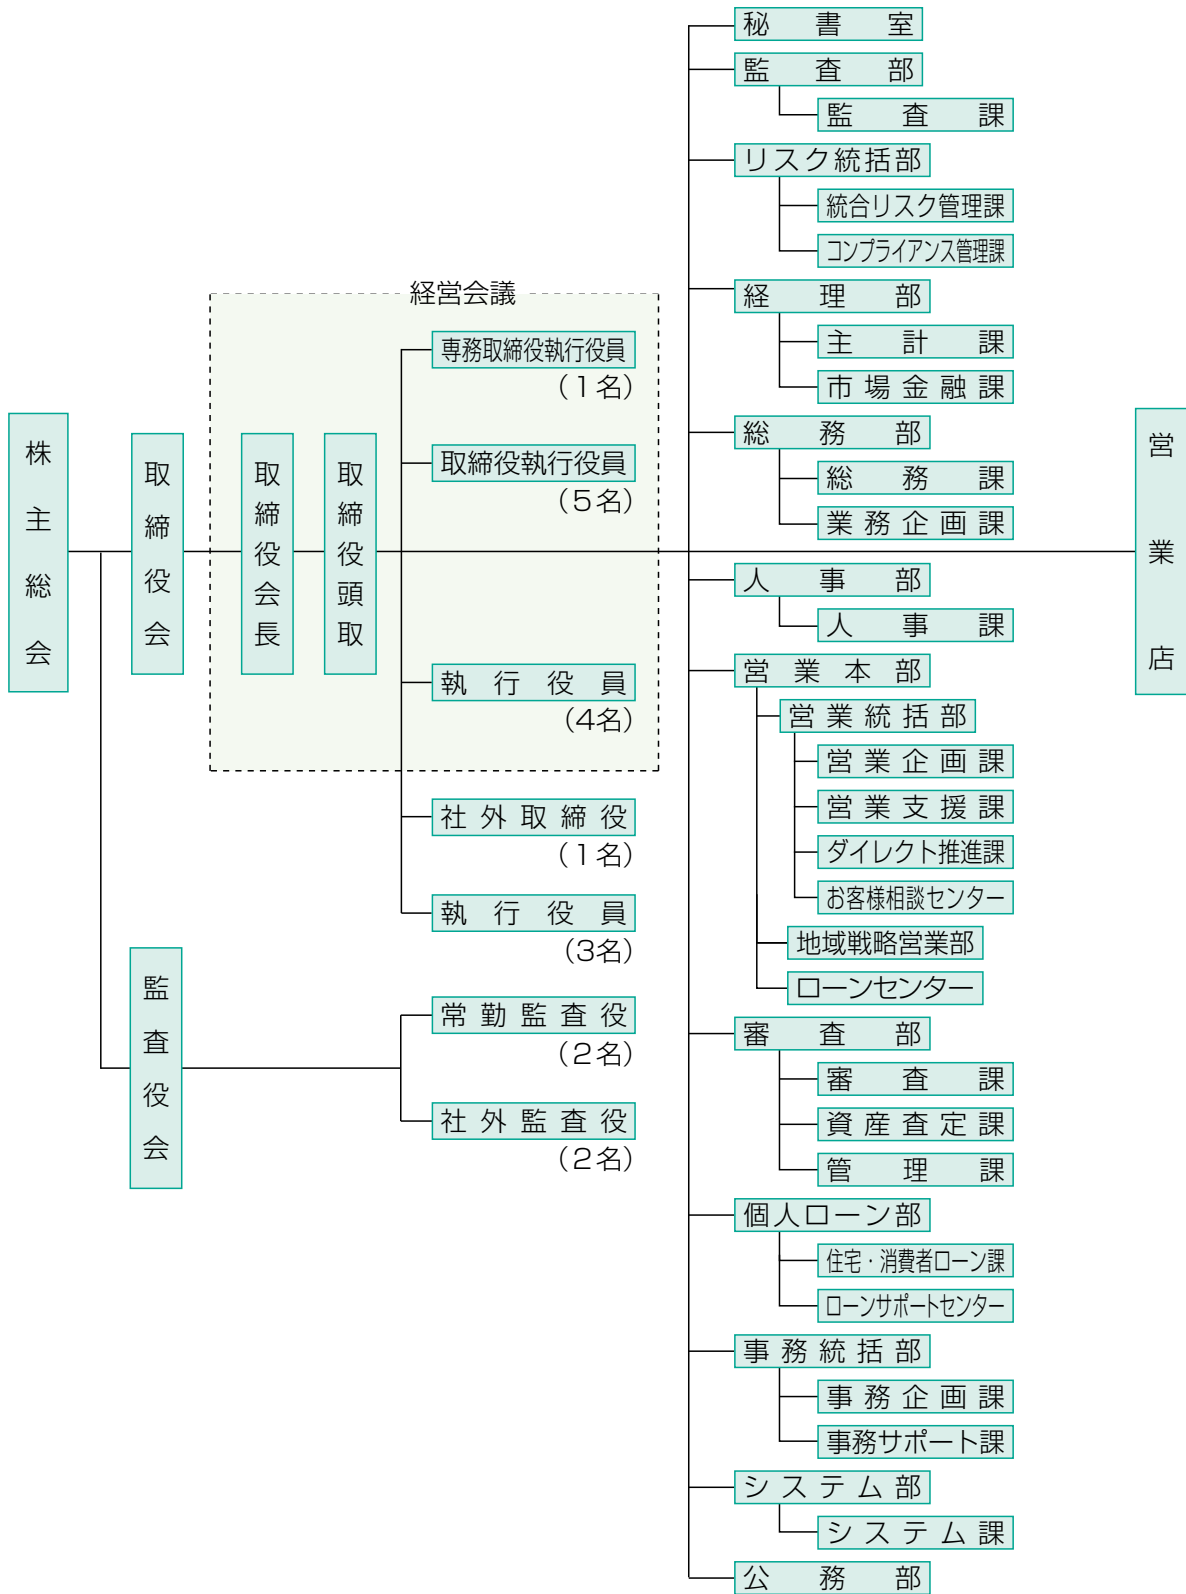

組 織

(令和5年12月31日現在)

連結子会社

但銀ビジネスサービス株式会社

但銀リース株式会社