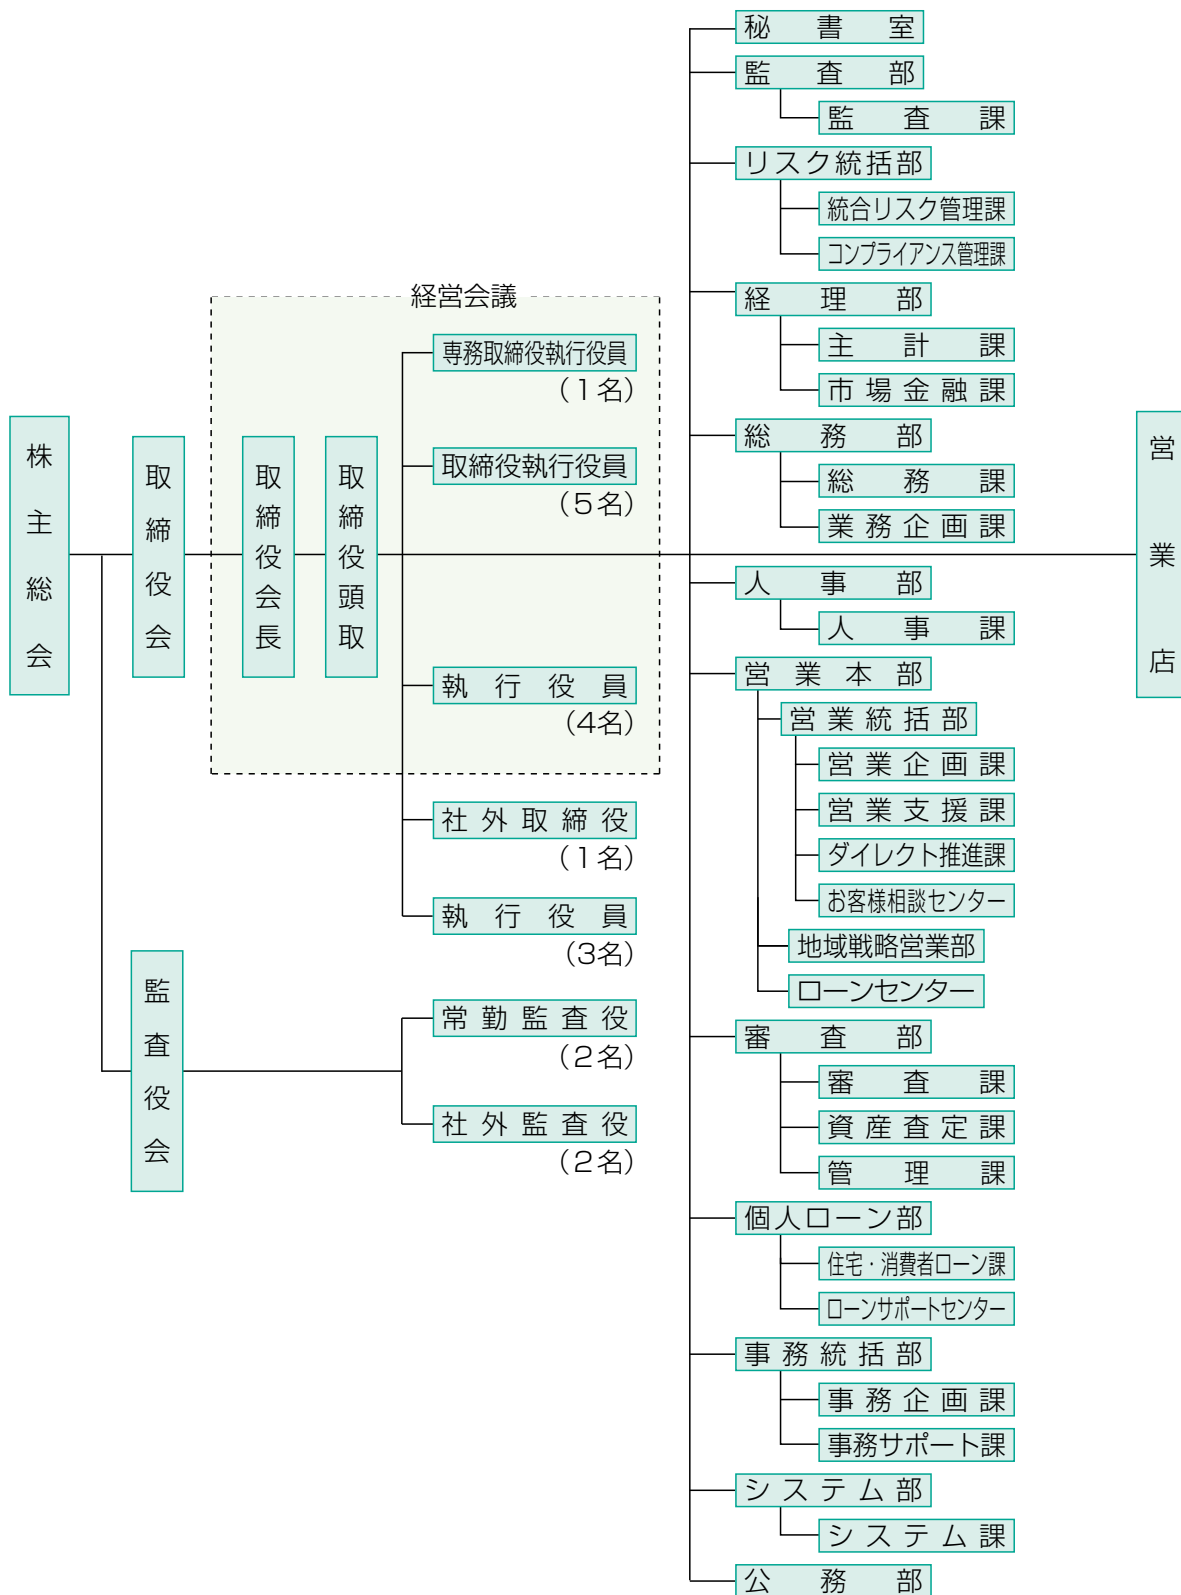

組 織

(令和6年6月30日現在)

連結子会社

但銀ビジネスサービス株式会社

但銀リース株式会社