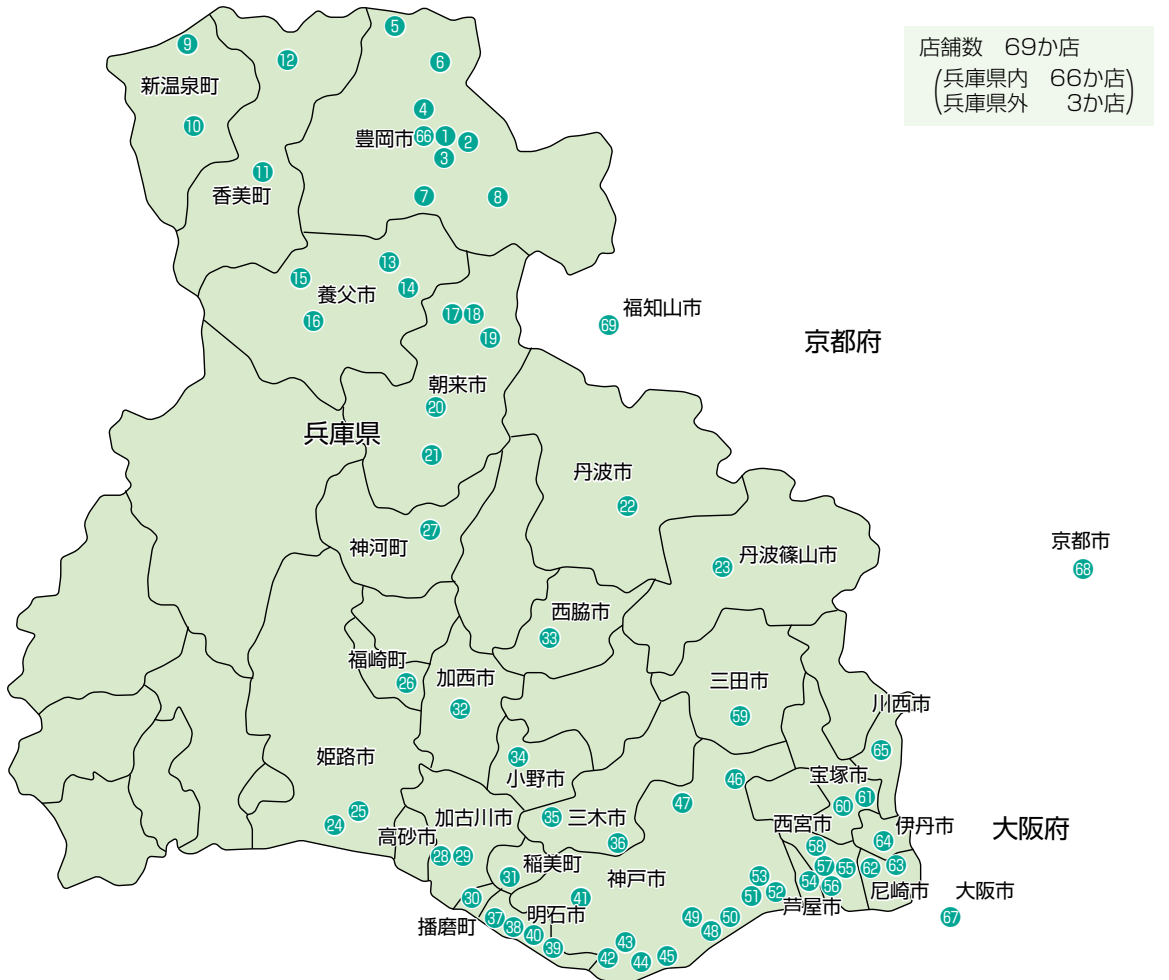

店舗ネットワーク

(令和6年6月30日現在)

兵庫県

《豊岡市》

- ①本店営業部
- ②豊岡東支店
- ③昭和町支店
- ④問屋町支店
- ⑤竹野支店
- ⑥城崎支店
- ⑦日高支店
- ⑧出石支店

《美方郡》

- ⑨浜坂支店
- ⑩湯村支店
- ⑪村岡支店
- ⑫香住支店

《養父市》

- ⑬八鹿支店
- ⑭広谷支店
- ⑮関宮支店
- ⑯大屋支店

《朝来市》

- ⑰和田山支店

- ⑱和田山東支店
- ⑲山東支店
- ⑳新井支店
- ㉑生野支店

《丹波市》

- ㉒柏原支店
- ㉓篠山支店

《丹波篠山市》

- ㉔姫路支店
- ㉕姫路東支店

《神崎郡》

- ㉖福崎支店
- ㉗神崎支店

《加古川市》

- ㉘加古川支店
- ㉙高砂支店

《加古郡》

- ㉚播磨支店
- ㉛稲美支店

- ㉜加西支店

《西脇市》

- ㉝西脇支店

《小野市》

- ㉞小野支店

《三木市》

- ㉟三木支店

- ㊱緑が丘支店

《明石市》

- ㊲魚住支店
- ㊳大久保支店
- ㊴明石支店
- ㊵西明石支店