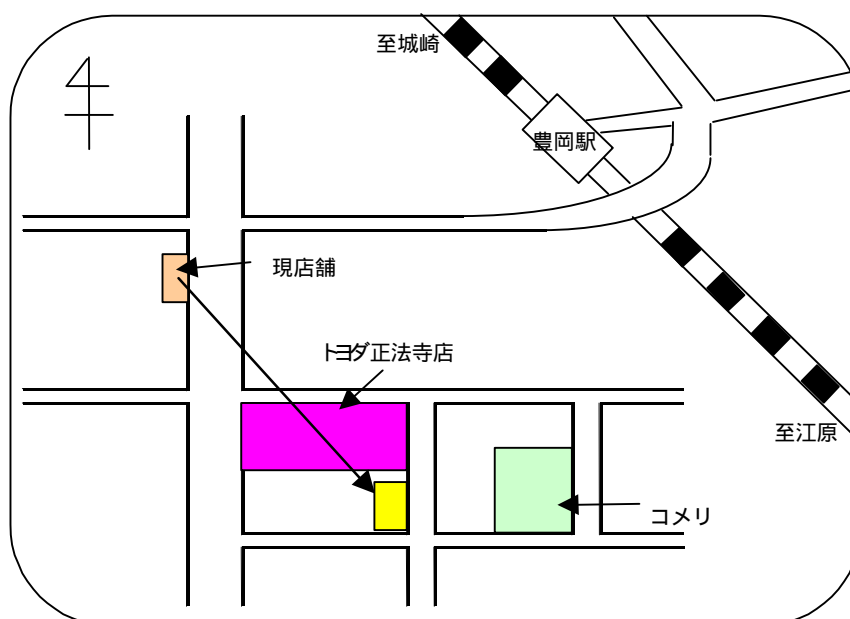

平成19年4月20日

株式会社 但馬銀行

本店営業部正法寺出張所（店舗外カードサービスコーナー） の移転および店舗名の変更のお知らせ

本店営業部正法寺出張所は、トヨタ正法寺店の駐車場内へ移転するとともに、店舗名を本店営業部トヨタ正法寺店出張所へ変更することとなりました。

当カードサービスコーナーは、来る4月26日(木)午後5時をもって営業を終了し、4月27日(金)からは、下記にて営業させていただきます。

今後ともご利用くださいますようお願い申し上げます。

記

1. 現店舗名	本店営業部正法寺出張所
2. 新店舗名	本店営業部トヨタ正法寺店出張所
3. 現所在地	兵庫県豊岡市正法寺 589 番地 10
4. 新所在地	兵庫県豊岡市正法寺 112 番地
5. 営業開始日	平成19年4月27(金)
6. 営業時間	平日 8:00~21:00 土曜日 9:00~20:00 日・祝日 9:00~20:00 (変更ございません)

以 上

本件に関するお問い合わせ先
総務部 0796-24-2111 (代表)